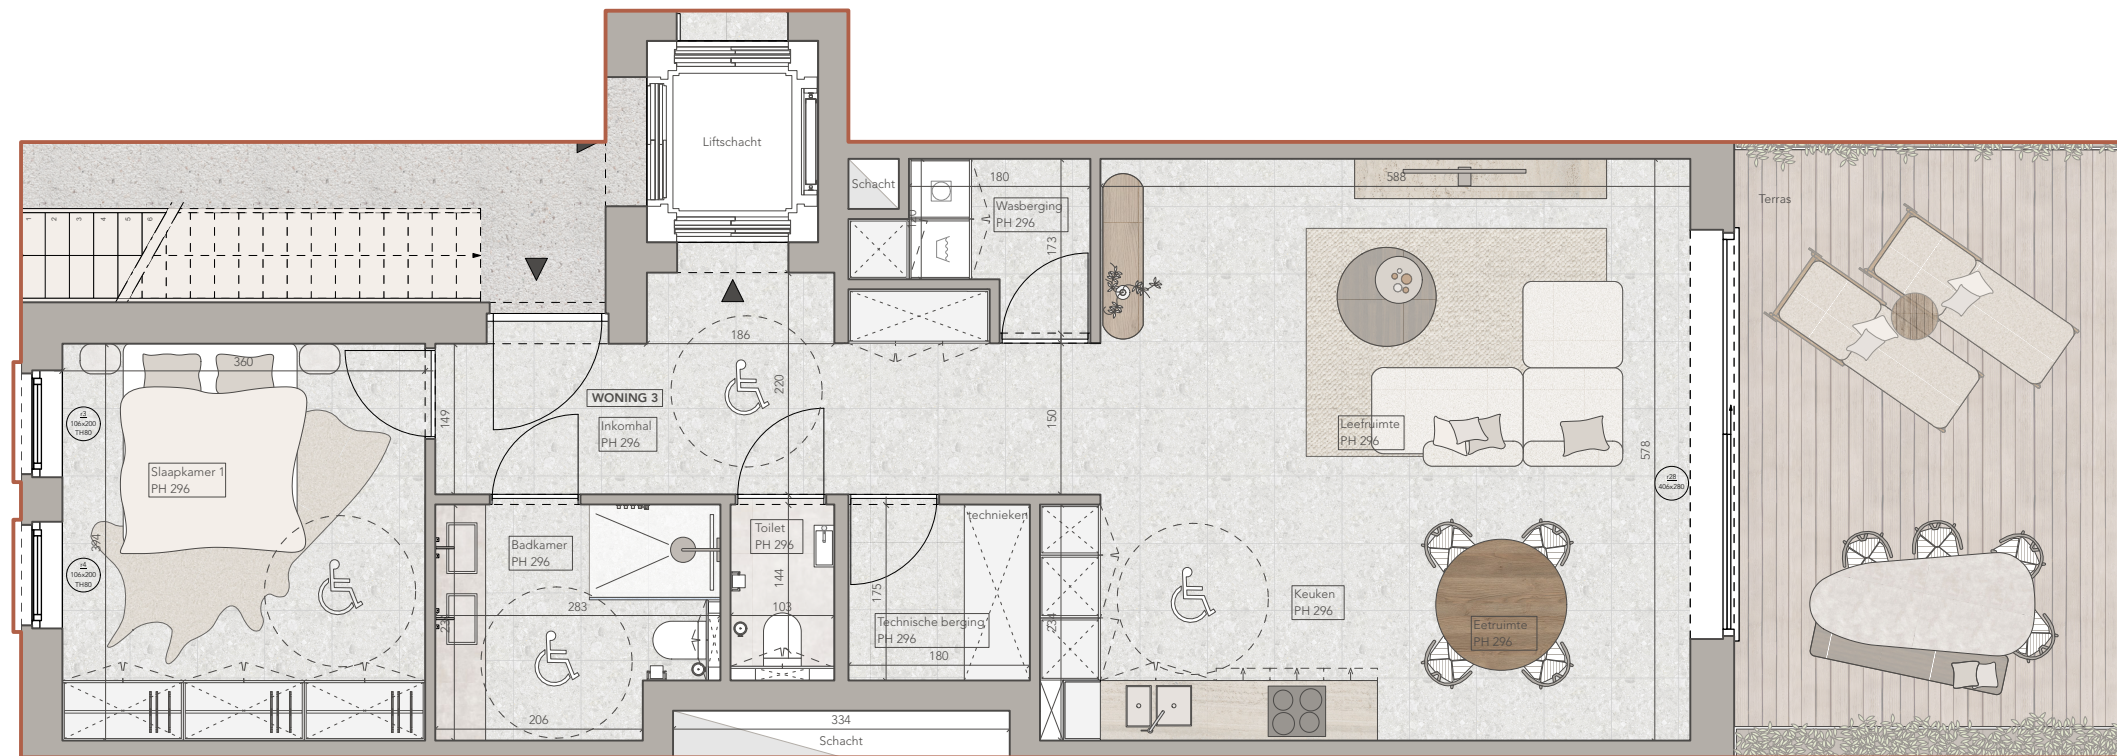

THE VENUE

WAAR JE HET LEVEN VIERT

[THE-VENUE.BE](https://www.the-venue.be)

PLAN APPARTEMENT 3

De plannen zijn indicatief en onder voorbehoud van eventuele wijzigingen. Een gedetailleerde beschrijving kan u in het verkoopslastenboek en bijhorende afwerkingsfiche terugvinden.

Grondplan APPARTEMENT 3

Niveau: 0
Schaal 1/75

PLAN APPARTEMENT 3

Oppervlakte:	95 m ²
Terras:	24 m ²
Niveau:	0
Slaapkamers:	1